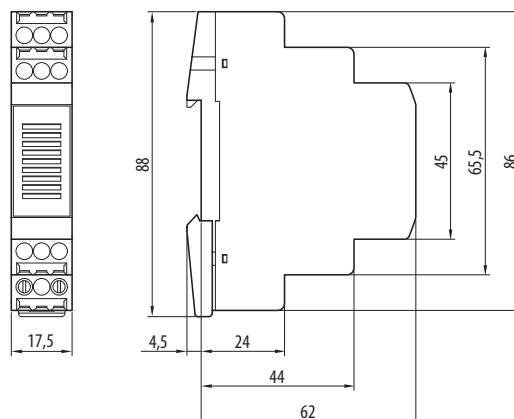

¹⁾ V kombinaci s bezpečnostním zvonkovým transformátorem UTZ-4-A (str. H20).

Rozměry

UMZ-..

Schéma

UMZ

TECHNICKÁ PODPORA

T +420 465 672 222
E technicka.podpora.cz@oez.com

Softwarová podpora - programy Sichr,
Konfigurátor OEZ, podpora pro CAD/CAE
a e-shopy
E softwarova.podpora.cz@oez.com