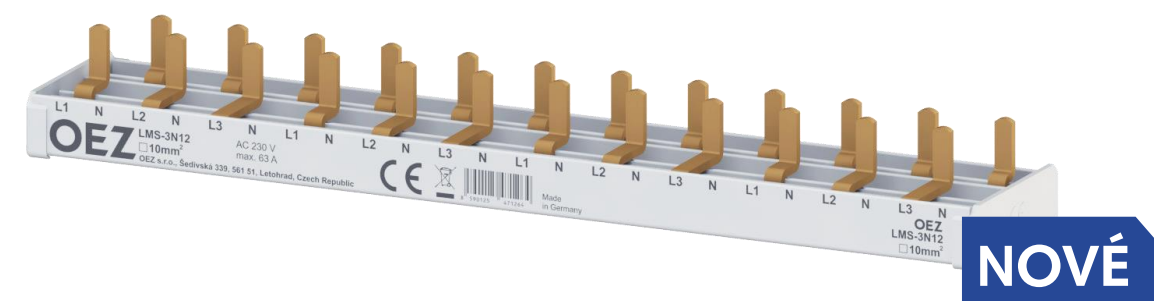

PŘÍSTROJE A LIŠTY TVOŘÍ SYSTÉM