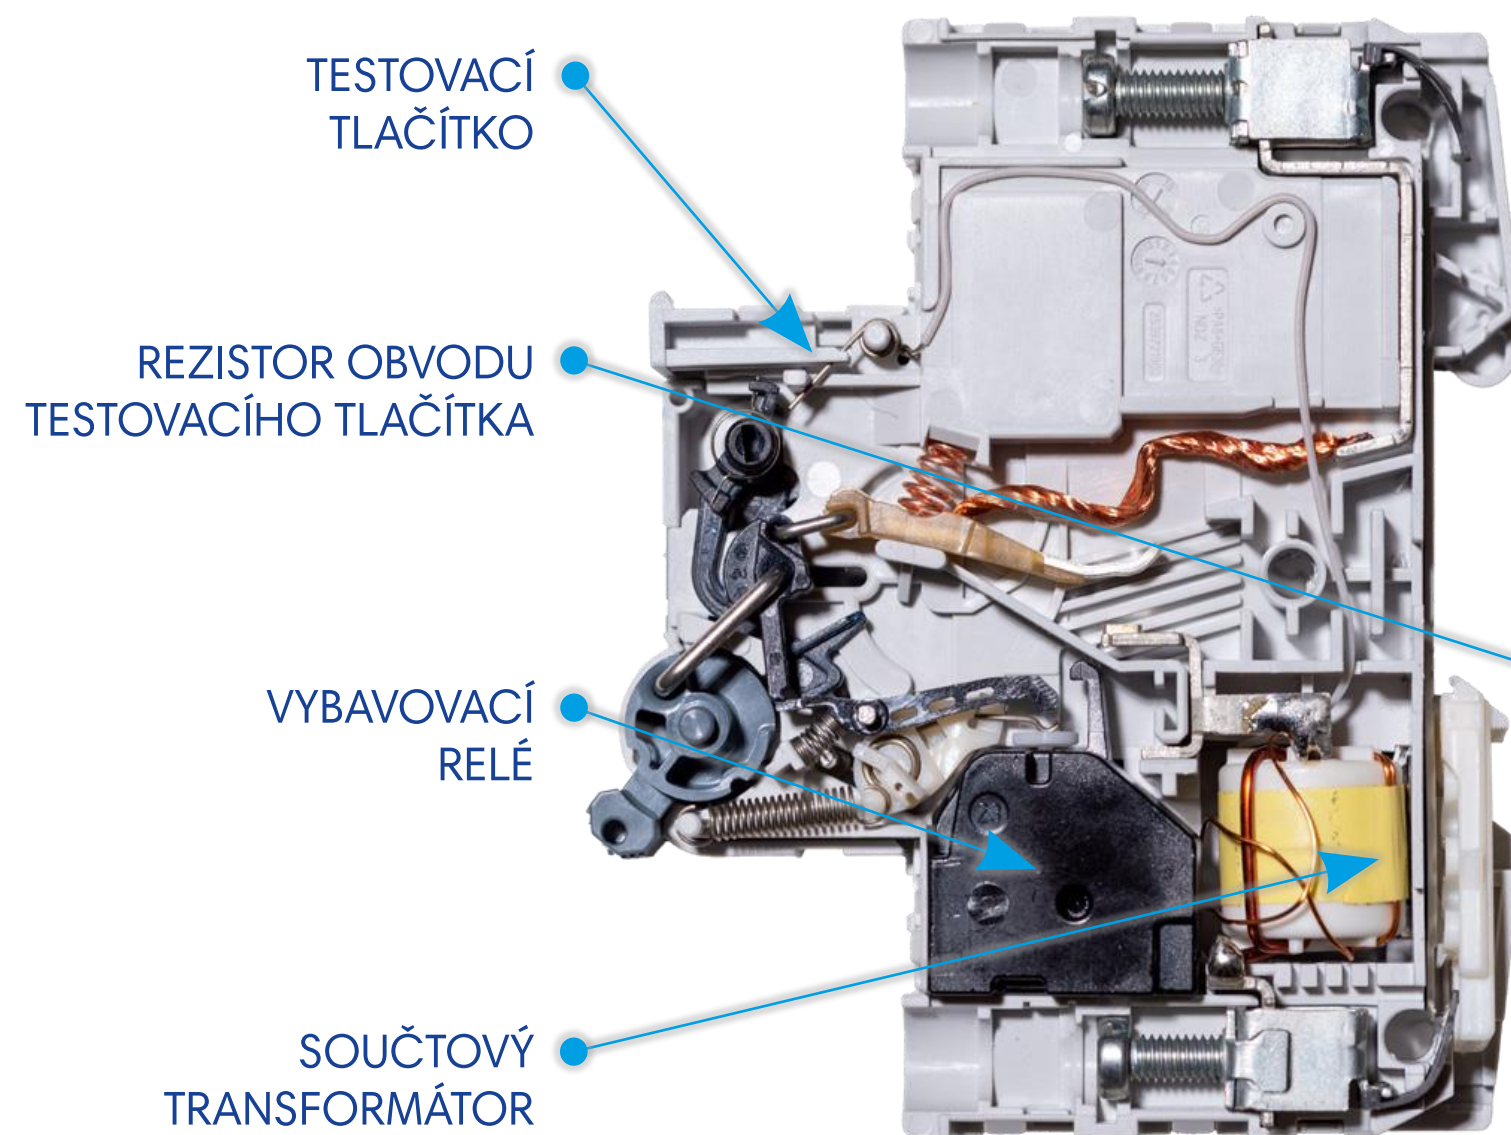

Jističochrániče LMF

Vnitřní uspořádání

OBVOD CHRÁNIČE