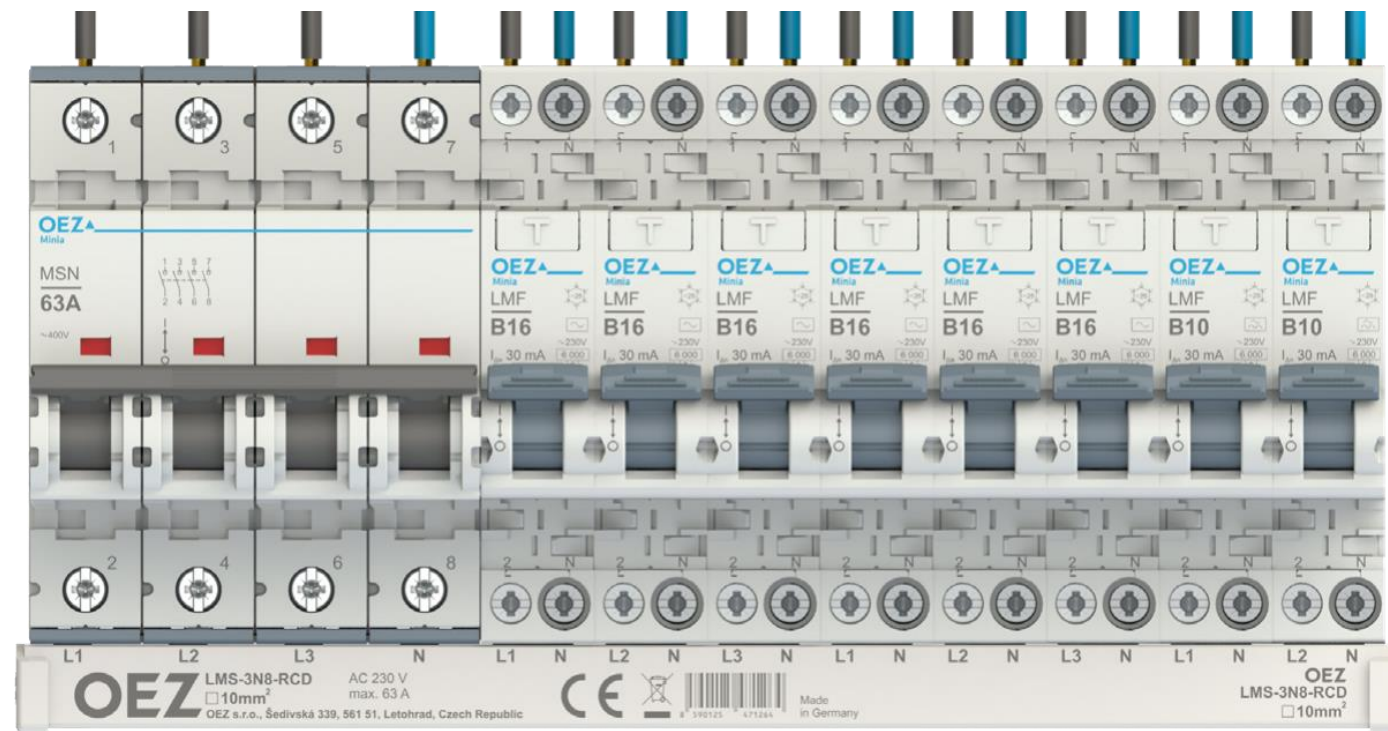

Příklady propojených sestav

MSN + LMF + LMS-3N8-RCD

LMS-...-RCD