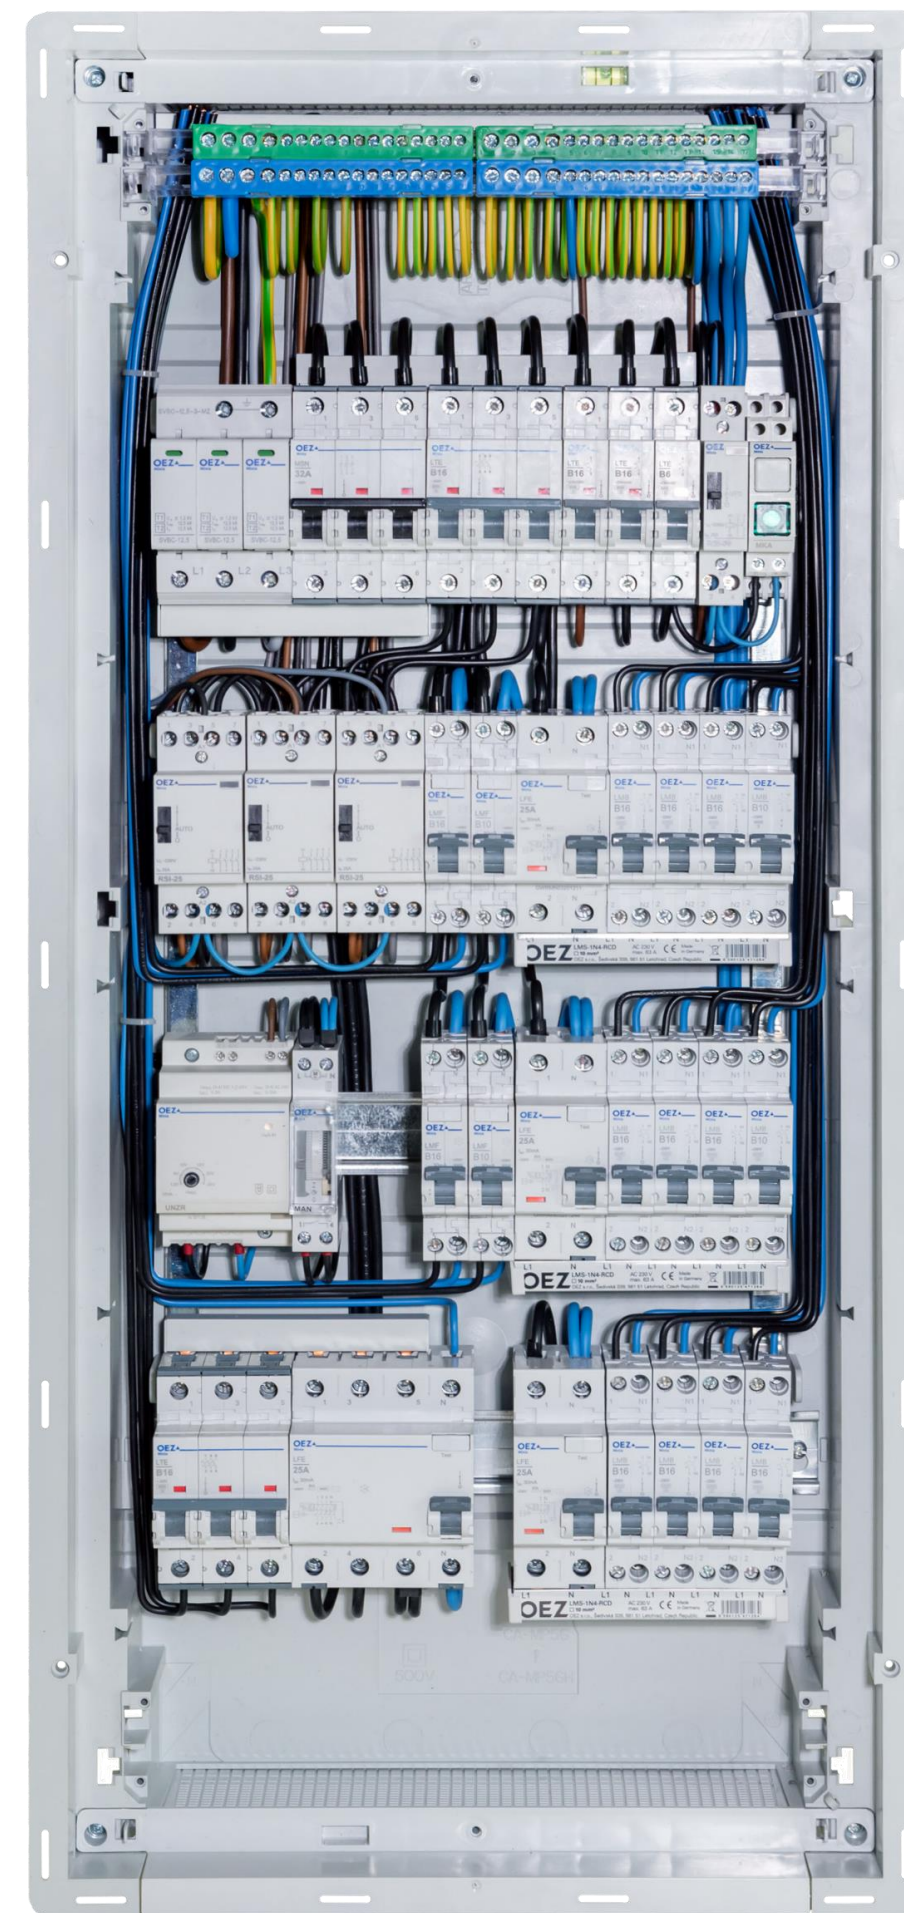

## Výhody

- Úspora místa
- Zvýšení komfortu montáže a obsluhy
  1. přehlednější rozváděče
  2. propojovací lišta nahrazuje N-můstek
  3. jednoduché nalezení chybného obvodu při spojení N a PE vodičů