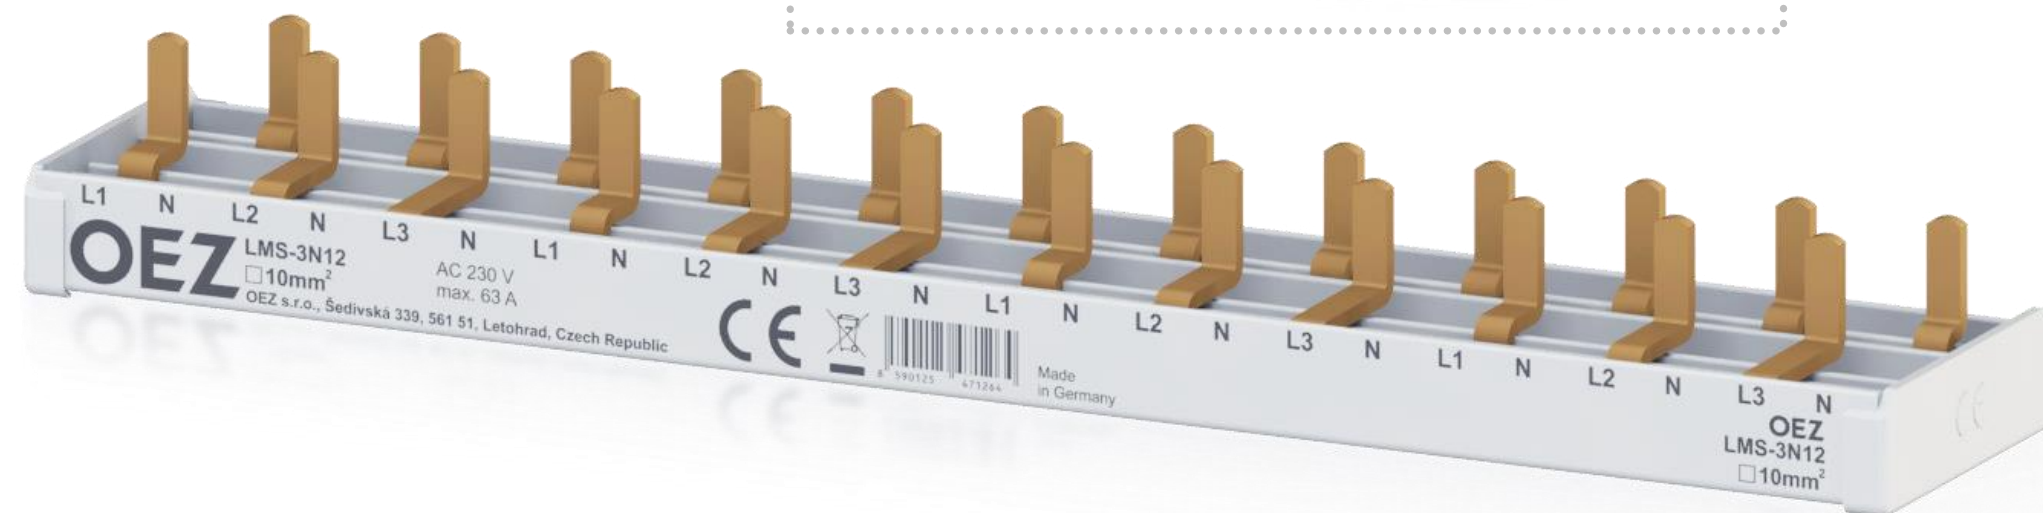

System MiniaMini

1modulové 1N přístroje

- Jističochrániče LMF
- Jističe LMB

Obloukové ochrany (AFDD) LMA

- Propojovací lišty LMS