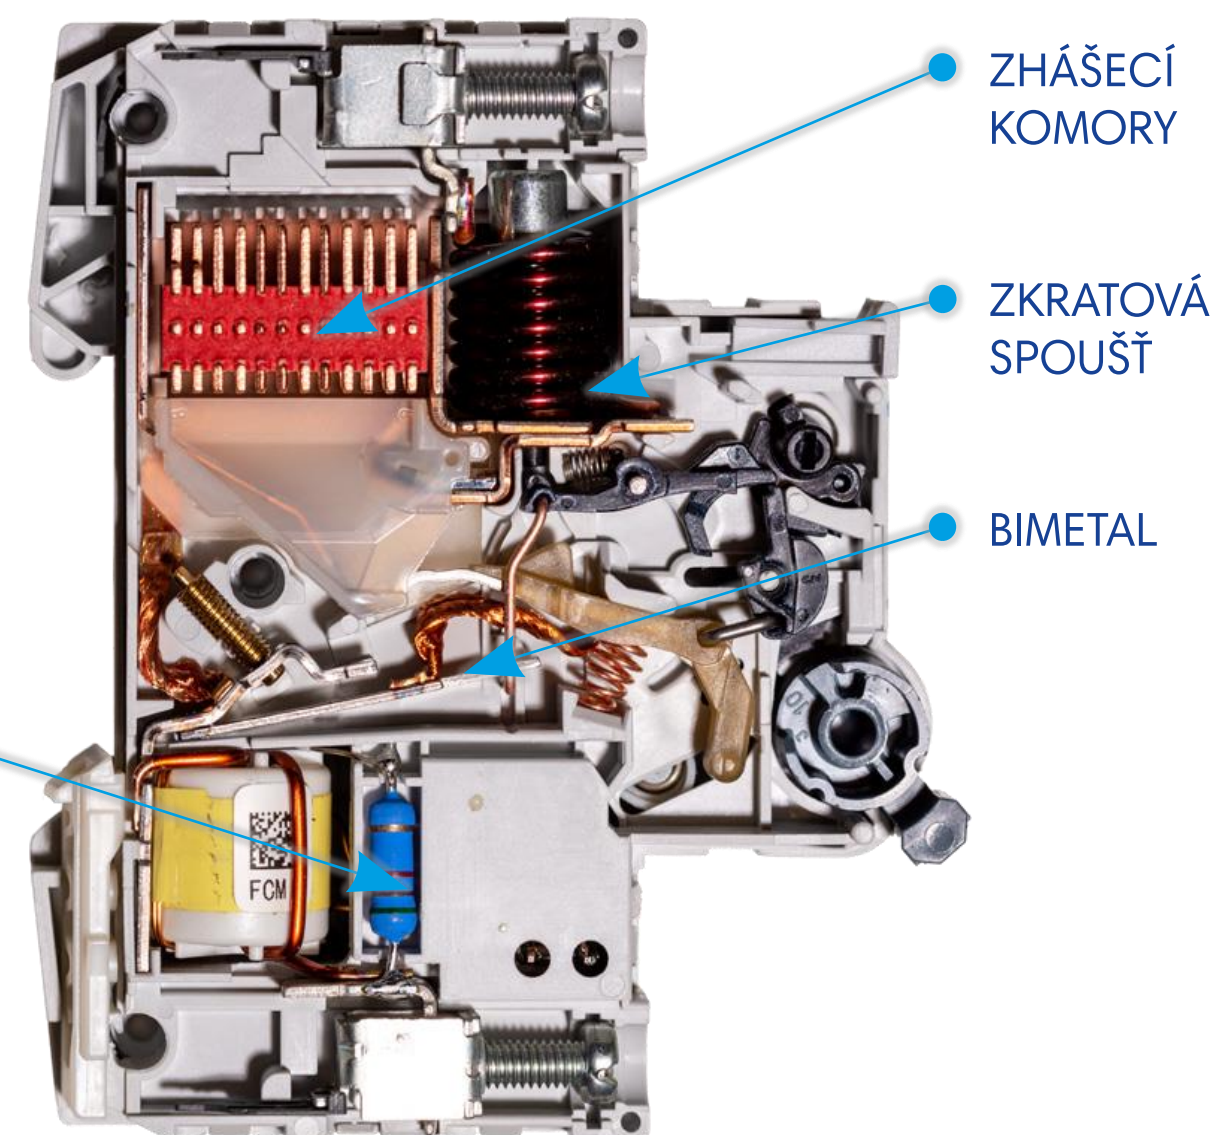

OBVOD JISTIČE