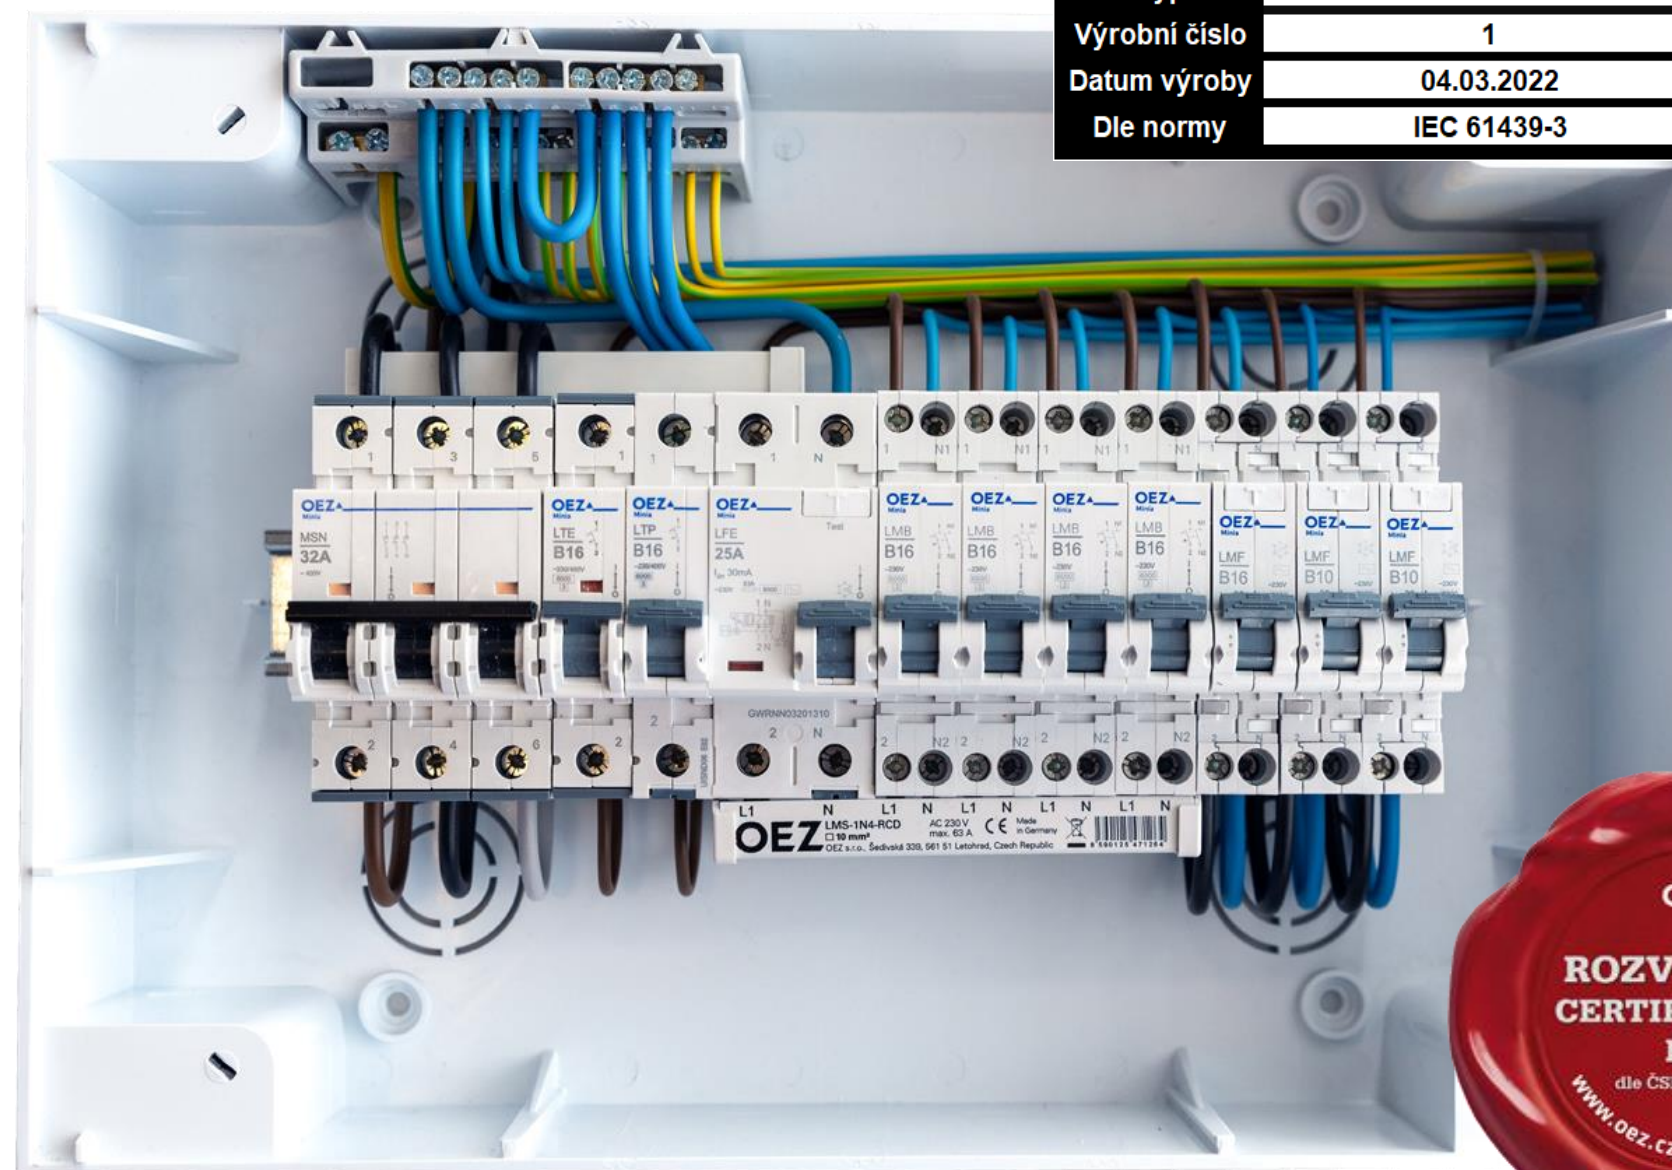

Konfigurátor DBO včetně přístrojů MiniaMini

- Certifikace EZÚ Praha podle ČSN EN 61439-3
- ZDARMA a více informací na www.oez.cz/rozvodnice-dbo

Osazeno všech 14 modulů

9 vývodů:

- 2x jistič bez chrániče
- 4x jistič LMB za chráničem LFE (společně propojené lištou LMS)
- 3x jističochránič LMF

Výrobce	OEZ s.r.o.		
	Šedivská 339, 561 51		
Typ	DBO-RZG-N-1S14-14-090101	InA	20 A
Výrobní číslo	1	IP	IP40/20C
Datum výroby	04.03.2022	CE	
Dle normy	IEC 61439-3