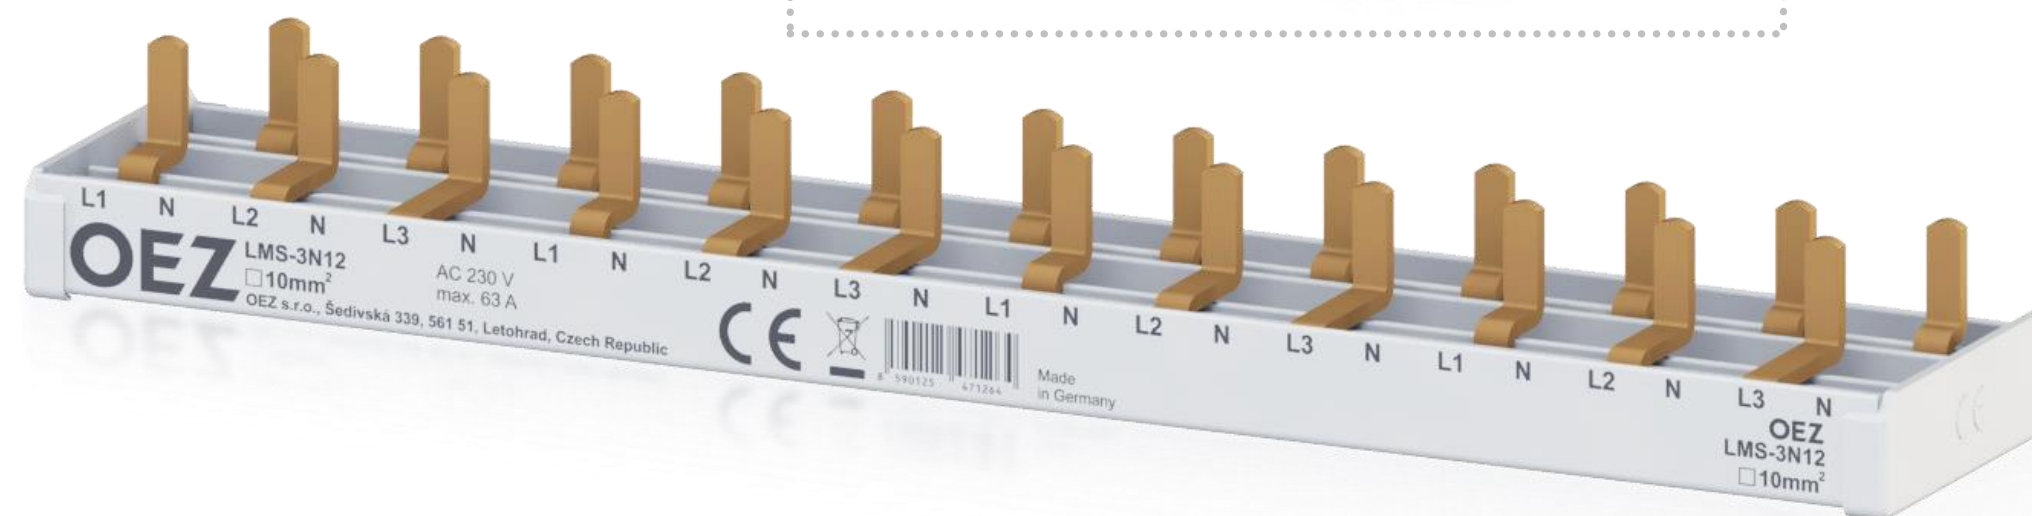

System MiniaMini

1modulové 1N přístroje

- Jističochrániče LMF
- Jističe LMB
- Obloukové ochrany (AFDD) LMA

Propojovací lišty LMS