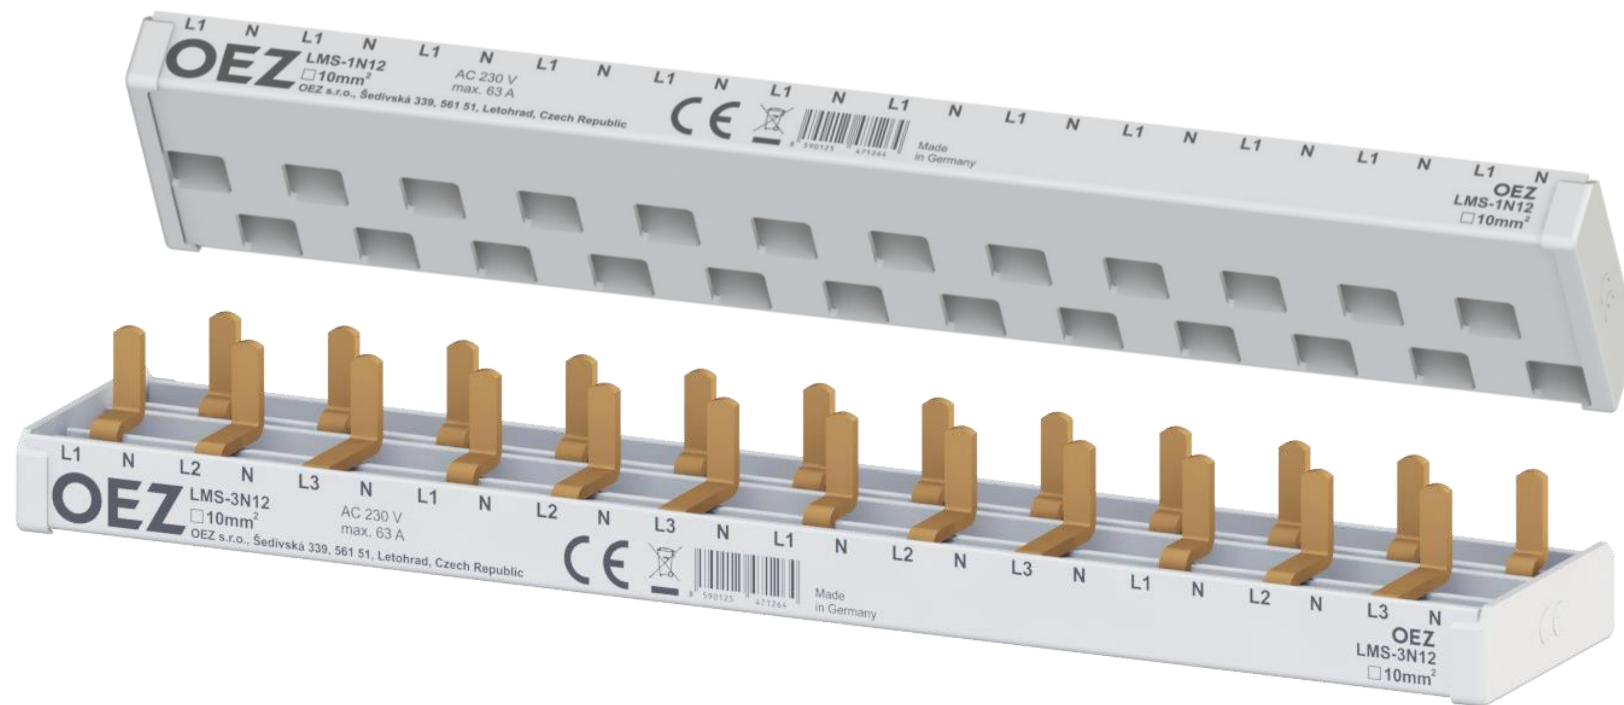

## PŘÍSTROJE A LIŠTY TVOŘÍ SYSTÉM

# Lišty LMS

- Přizpůsobené pro MiniaMini
- Speciální lišty k propojení s chrániči nebo vypínači Minia

# Lišty LMS

LMS-...-RCD

- Vodiče lze zapojit skrz lištu

LMS