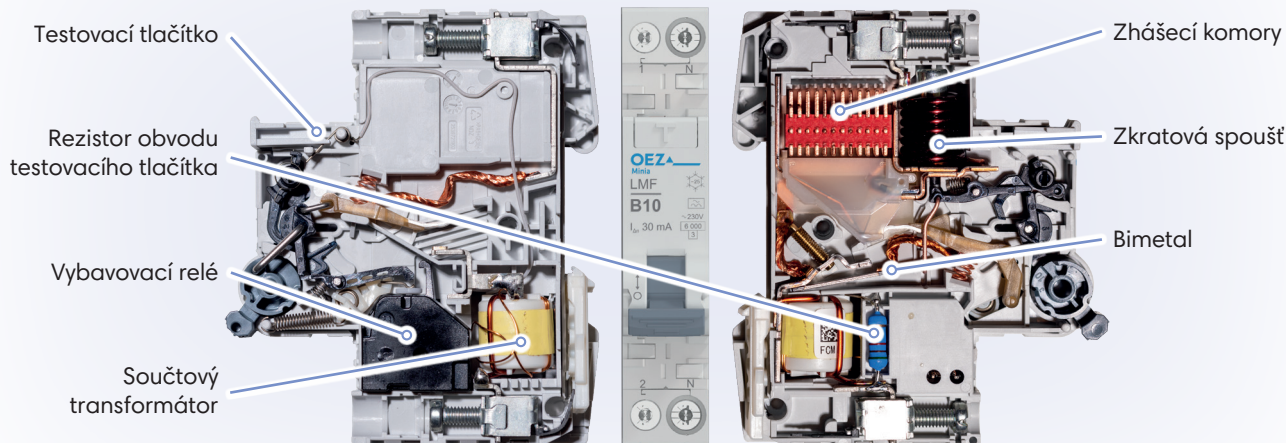

STAČÍ JEN POLOVINA MÍSTA

NOVÝ 1MODULOVÝ JISTIČOCHRÁNIČ **LMF**

- ▲ Úspora 1 modulu
- ▲ Součástí 1N přístrojů MiniaMini
- ▲ 1modulový za cenu 2modulového
- ▲ Spolehlivý jako OLE

www.oez.cz

DÍKY POLOVIČNÍMU ROZMĚRU
UŠETŘÍME I MÍSTO VYHRAZENÉ
PŘEDNÍ STRANĚ TOHOTO
LETÁKU A VY SE TAK MŮŽETE
PODÍVAT TŘEBA NA ŘECKÝ
KORINTSKÝ PRŮPLAV,
JEHOŽ ŠÍŘKA JE POUHÝCH
21,3 m, DÉLKA 6 346 m
A HLOUBKA 8 m.

OEZ Vše pro domovní instalace

Nový 1 modulový jističochránič LMF

- **spolehlivý jako 2modulový jističochránič OLE** (mají hlavní konstrukční komponenty shodné)
- **součástí 1 modulových 1N přístrojů MiniaMini** (jističochrániče LMF, jističe LMB, obloukové ochrany LMA a propojovací lišty LMS)
- **za stejnou cenu jako 2modulový jističochránič OLE**
- **stačí jen polovina místa**

Obvod chrániče

Obvod jističe

Výběr provedení

Jmenovitý proud	Typ AC	Typ A	Typ A-G
10 A	LMF-10B-1N-030AC	LMF-10B-1N-030A	LMF-10B-1N-030A-G
13 A	LMF-13B-1N-030AC	LMF-13B-1N-030A	LMF-13B-1N-030A-G
16 A	LMF-16B-1N-030AC	LMF-16B-1N-030A	LMF-16B-1N-030A-G