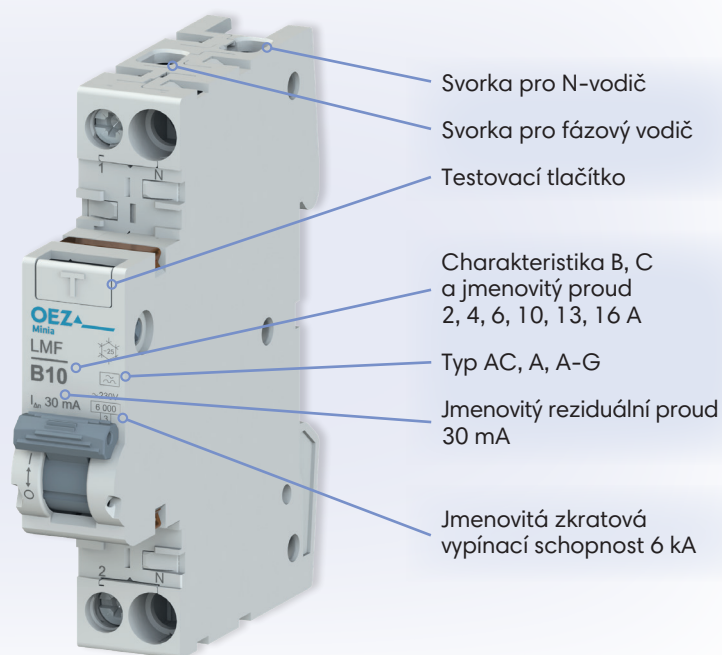

STAČÍ JEN POLOVINA MÍSTA

NOVÝ 1MODULOVÝ JISTIČOCHRÁNIČ **LMF**

- ▲ Úspora 1 modulu
- ▲ Součástí 1N přístrojů MiniaMini
- ▲ 1modulový za cenu 2modulového
- ▲ Spolehlivý jako OLE

www.oez.cz

DÍKY POLOVIČNÍMU ROZMĚRU
UŠETŘÍME I MÍSTO VYHRAZENÉ
PŘEDNÍ STRANĚ TOHOTO
LETÁKU A VY SE TAK MŮŽETE
PODÍVAT TŘEBA NA ŘECKÝ
KORINTSKÝ PRŮPLAV,
JEHOŽ ŠÍŘKA JE POUHÝCH
21,3 m, DÉLKA 6 346 m
A HLOUBKA 8 m.

OEZ Vše pro domovní instalace

Nový 1 modulový jističochránič LMF

- **spolehlivý jako 2modulový jističochránič OLE** (mají hlavní konstrukční komponenty shodné)
- **součástí 1 modulových 1N přístrojů MiniaMini** (jističochrániče LMF, jističe LMB, obloukové ochrany LMA a propojovací lišty LMS)
- **za stejnou cenu jako 2modulový jističochránič OLE**
- **stačí jen polovina místa**

Obvod chrániče

Obvod jističe

Výběr provedení

Jmenovitý proud	Typ AC	Typ A	Typ A-G
10 A	LMF-10B-1N-030AC	LMF-10B-1N-030A	LMF-10B-1N-030A-G
13 A	LMF-13B-1N-030AC	LMF-13B-1N-030A	LMF-13B-1N-030A-G
16 A	LMF-16B-1N-030AC	LMF-16B-1N-030A	LMF-16B-1N-030A-G