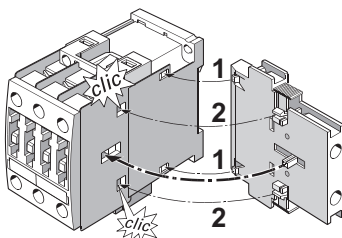

INSTRUCTIONS FOR USE, NÁVOD K POUŽITÍ

CONTACTOR WITH ACCESSORIES
STYKAČ S PŘÍSLUŠENSTVÍM

ST25...

1

Installation, service and maintenance of the electrical equipment may be carried out by an authorized person only.

Montáž, obsluhu a údržbu smí provádět jen osoba s odpovídající elektrotechnickou kvalifikací.

NC/NOmax. ks./pc.		
		
max. 4	0	0
max. 2	0	1
0	1	0
0	0	1 + 1

OD - ST100X - VA...

	A1/A2; NO/NC PS - ST100...	L1 L2 L3 T1 T2 T3
 5 ... 6 mm / PZ2	0,8 ... 1,2 Nm 7 ... 10.3 lb·in	2 ... 2,5 Nm 18 ... 22 lb·in
 10	2 x 0,5 ... 1,5 mm _v 2 x 0,75 ... 2,5 mm _v	2 x 1 ... 2,5 mm _v 2 x 2,5 ... 6 mm _v
 10	2 x 0,5 ... 2,5 mm _v	2 x 1 ... 2,5 mm _v 2 x 2,5 ... 6 mm _v