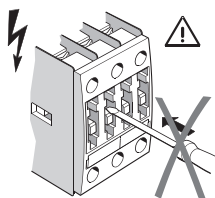

INSTRUCTIONS FOR USE, NÁVOD K POUŽITÍ

CONTACTOR WITH ACCESSORIES
STYKAČ S PŘÍSLUŠENSTVÍM

ST25...

1

Installation, service and maintenance of the electrical equipment may be carried out by an authorized person only.

Montáž, obsluhu a údržbu smí provádět jen osoba s odpovídající elektrotechnickou kvalifikací.

NC/NOmax. ks./pc.		
		
max. 4	0	0
max. 2	0	1
0	1	0
0	0	1 + 1

OD - ST100X - VA...

	A1/A2; NO/NC PS - ST100...	L1 L2 L3 T1 T2 T3
 5 ... 6 mm / PZ2	0,8 ... 1,2 Nm 7 ... 10.3 lb·in	2 ... 2,5 Nm 18 ... 22 lb·in
 10	2 x 0,5 ... 1,5 mm _v 2 x 0,75 ... 2,5 mm _v	2 x 1 ... 2,5 mm _v 2 x 2,5 ... 6 mm _v
 10	2 x 0,5 ... 2,5 mm _v	2 x 1 ... 2,5 mm _v 2 x 2,5 ... 6 mm _v

ST25...

Návod k použitiu

SLOVENSKY

Stýkač - ST25...

- 1** Montáž, obsluhu a údržbu môže vykonávať iba osoba s odpovedajúcou elektrotechnickou kvalifikáciou.
- 2** Vo výrobku sú použité materiály s nízkym negatívnym dopadom na životné prostredie, ktoré neobsahuje zakázané latky podľa ROHS