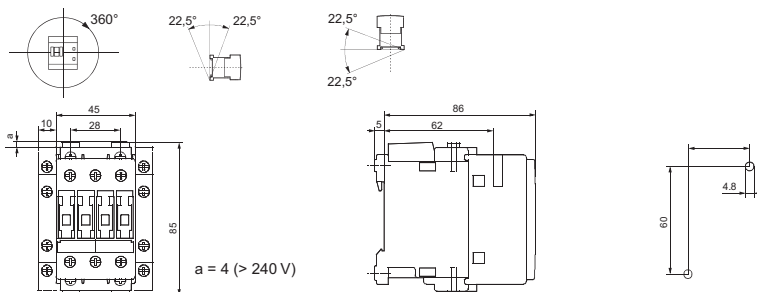

Montáž, obsluhu a údržbu smí provádět jen osoba s odpovídající elektrotechnickou kvalifikací.

NC/NOmax. ks./pc.		
		
max. 4	0	0
max. 2	0	1
0	1	0
0	0	1 + 1

OD - ST100X - VA...

	A1/A2; NO/NC PS - ST100...	L1 L2 L3 T1 T2 T3
 5 ... 6 mm / PZ2	0,8 ... 1,2 Nm 7 ... 10.3 lb·in	2 ... 2,5 Nm 18 ... 22 lb·in
 10	2 x 0,5 ... 1,5 mm _v 2 x 0,75 ... 2,5 mm _v	2 x 1 ... 2,5 mm _v 2 x 2,5 ... 6 mm _v
 10	2 x 0,5 ... 2,5 mm _v	2 x 1 ... 2,5 mm _v 2 x 2,5 ... 6 mm _v