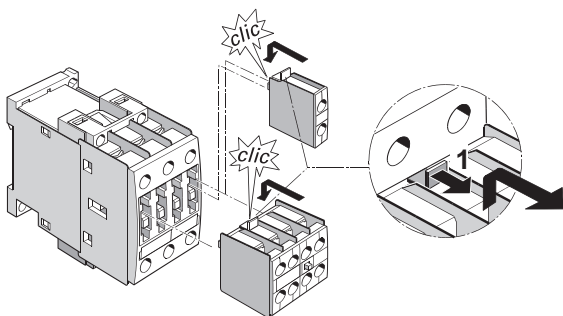

INSTRUCTIONS FOR USE, NÁVOD K POUŽITÍ

CONTACTOR WITH ACCESSORIES
STYKAČ S PŘÍSLUŠENSTVÍM

ST25...

1

Installation, service and maintenance of the electrical equipment may be carried out by an authorized person only.

Montáž, obsluhu a údržbu smí provádět jen osoba s odpovídající elektrotechnickou kvalifikací.

NC/NOmax. ks./pc.		
		
max. 4	0	0
max. 2	0	1
0	1	0
0	0	1 + 1

OD - ST100X - VA...

	A1/A2; NO/NC PS - ST100...	L1 L2 L3 T1 T2 T3
 5 ... 6 mm / PZ2	0,8 ... 1,2 Nm 7 ... 10.3 lb·in	2 ... 2,5 Nm 18 ... 22 lb·in
 10	2 x 0,5 ... 1,5 mm _v 2 x 0,75 ... 2,5 mm _v	2 x 1 ... 2,5 mm _v 2 x 2,5 ... 6 mm _v
 10	2 x 0,5 ... 2,5 mm _v	2 x 1 ... 2,5 mm _v 2 x 2,5 ... 6 mm _v

ST25...

Návod k použitiu

SLOVENSKY

Stýkač - ST25...

- 1** Montáž, obsluhu a údržbu môže vykonávať iba osoba s odpovedajúcou elektrotechnickou kvalifikáciou.
- 2** Vo výrobku sú použité materiály s nízkym negatívnym dopadom na životné prostredie, ktoré neobsahuje zakázané latky podľa ROHS