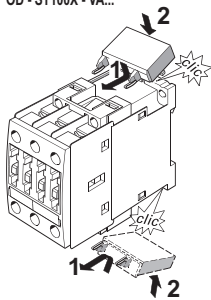

INSTRUCTIONS FOR USE, NÁVOD K POUŽITÍ

CONTACTOR WITH ACCESSORIES
STYKAČ S PŘÍSLUŠENSTVÍM

ST25...

1

Installation, service and maintenance of the electrical equipment may be carried out by an authorized person only.

Montáž, obsluhu a údržbu smí provádět jen osoba s odpovídající elektrotechnickou kvalifikací.

NC/NOmax. ks./pc.		
		
max. 4	0	0
max. 2	0	1
0	1	0
0	0	1 + 1

OD - ST100X - VA...

	A1/A2; NO/NC PS - ST100...	L1 L2 L3 T1 T2 T3
 5 ... 6 mm / PZ2	0,8 ... 1,2 Nm 7 ... 10.3 lb·in	2 ... 2,5 Nm 18 ... 22 lb·in
 10	2 x 0,5 ... 1,5 mm _v 2 x 0,75 ... 2,5 mm _v	2 x 1 ... 2,5 mm _v 2 x 2,5 ... 6 mm _v
 10	2 x 0,5 ... 2,5 mm _v	2 x 1 ... 2,5 mm _v 2 x 2,5 ... 6 mm _v