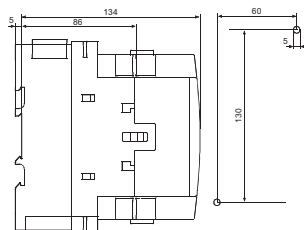

Montáž, obsluhu a údržbu smí provádět jen osoba s odpovídající elektrotechnickou kvalifikací.

PS - ST100 X...

! max. 8 N.
max. 4 NC

OD - ST - 100X - VA...

	A1/A2; NO/NC PS-ST100X...		L1 L2 L3 T1 T2 T3
 5 ... 6 mm / PZ2	0,8 ... 1,2 Nm 7 to 10.3 lb-in		4 ... 6 Nm 35 to 53 lb-in
 10	2 x 0,5 ... 1,5 mm, 2 x 0,75 ... 2,5 mm	 17	2 x 2,5 ... 16 mm
 10	2 x 0,5 ... 2,5 mm	 17	2 x 2,5 ... 35 mm, 1 x 2,5 ... 50 mm
 10	—	 17	2 x 10 ... 50 mm, 1 x 10 ... 70 mm