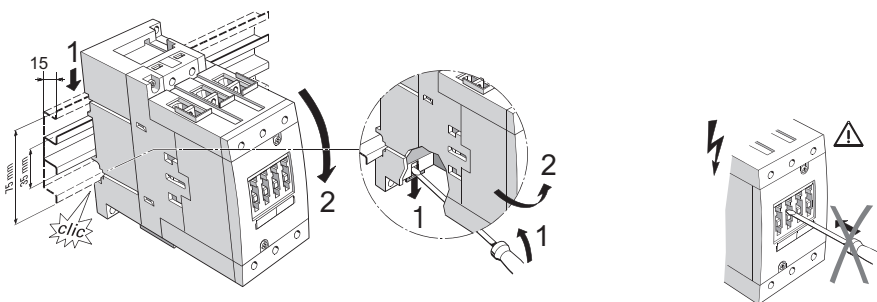

INSTRUCTIONS FOR USE, NÁVOD K POUŽITÍ

CONTACTOR WITH ACCESSORIES
STYKAČ S PŘÍSLUŠENSTVÍM

ST100...

1

Installation, service and maintenance of the electrical equipment may be carried out by an authorized person only.

Montáž, obsluhu a údržbu smí provádět jen osoba s odpovídající elektrotechnickou kvalifikací.

PS - ST100 X...

! max. 8 N.
max. 4 NC

OD - ST - 100X - VA...

	A1/A2; NO/NC PS-ST100X...		L1 L2 L3 T1 T2 T3
 5 ... 6 mm / PZ2	0,8 ... 1,2 Nm 7 to 10.3 lb-in		4 ... 6 Nm 35 to 53 lb-in
 10	2 x 0,5 ... 1,5 mm, 2 x 0,75 ... 2,5 mm	 17	2 x 2,5 ... 16 mm
 10	2 x 0,5 ... 2,5 mm	 17	2 x 2,5 ... 35 mm, 1 x 2,5 ... 50 mm
 10	—	 17	2 x 10 ... 50 mm, 1 x 10 ... 70 mm

OD-ST100X-VA...
a = 0 (< 240 V)

2 Only materials which have low adverse environmental impact and which do not contain dangerous substances as specified in ROHS directive have been used in the product.

Ve výrobku jsou použity materiály s nízkým negativním dopadem na životní prostředí, které neobsahují zakázané nebezpečné látky dle ROHS.