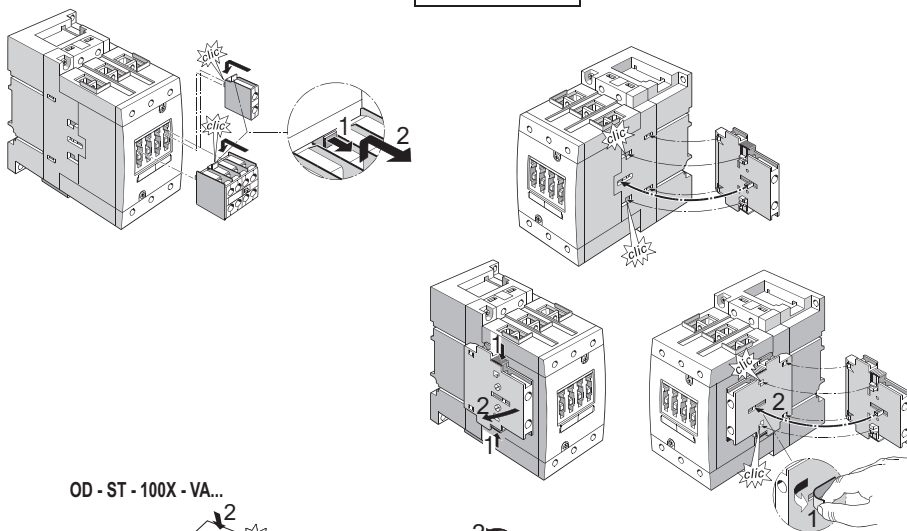

INSTRUCTIONS FOR USE, NÁVOD K POUŽITÍ

CONTACTOR WITH ACCESSORIES
STYKAČ S PŘÍSLUŠENSTVÍM

ST100...

1

Installation, service and maintenance of the electrical equipment may be carried out by an authorized person only.

Montáž, obsluhu a údržbu smí provádět jen osoba s odpovídající elektrotechnickou kvalifikací.

PS - ST100 X...

! max. 8 N.
max. 4 NC

OD - ST - 100X - VA...

	A1/A2; NO/NC PS-ST100X...		L1 L2 L3 T1 T2 T3
 5 ... 6 mm / PZ2	0,8 ... 1,2 Nm 7 to 10.3 lb-in		4 ... 6 Nm 35 to 53 lb-in
 10	2 x 0,5 ... 1,5 mm, 2 x 0,75 ... 2,5 mm	 17	2 x 2,5 ... 16 mm
 10	2 x 0,5 ... 2,5 mm	 17	2 x 2,5 ... 35 mm, 1 x 2,5 ... 50 mm
 10	—	 17	2 x 10 ... 50 mm, 1 x 10 ... 70 mm