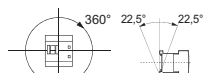

Montáž, obsluhu a údržbu smí provádět jen osoba s odpovídající elektrotechnickou kvalifikací.

PS - ST100 X...

! max. 8 N.
max. 4 NC

OD - ST - 100X - VA...

	A1/A2; NO/NC PS-ST100X...		L1 L2 L3 T1 T2 T3
 5 ... 6 mm / PZ2	0,8 ... 1,2 Nm 7 to 10.3 lb-in		4 ... 6 Nm 35 to 53 lb-in
 10	2 x 0,5 ... 1,5 mm, 2 x 0,75 ... 2,5 mm	 17	2 x 2,5 ... 16 mm
 10	2 x 0,5 ... 2,5 mm	 17	2 x 2,5 ... 35 mm, 1 x 2,5 ... 50 mm
 10	—	 17	2 x 10 ... 50 mm, 1 x 10 ... 70 mm