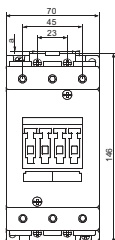

Montáž, obsluhu a údržbu smí provádět jen osoba s odpovídající elektrotechnickou kvalifikací.

PS - ST100 X...

! max. 8 N.
max. 4 NC

OD - ST - 100X - VA...

	A1/A2; NO/NC PS-ST100X...		L1 L2 L3 T1 T2 T3
 5 ... 6 mm / PZ2	0,8 ... 1,2 Nm 7 to 10.3 lb-in		4 ... 6 Nm 35 to 53 lb-in
 10	2 x 0,5 ... 1,5 mm, 2 x 0,75 ... 2,5 mm	 17	2 x 2,5 ... 16 mm
 10	2 x 0,5 ... 2,5 mm	 17	2 x 2,5 ... 35 mm, 1 x 2,5 ... 50 mm
 10	—	 17	2 x 10 ... 50 mm, 1 x 10 ... 70 mm