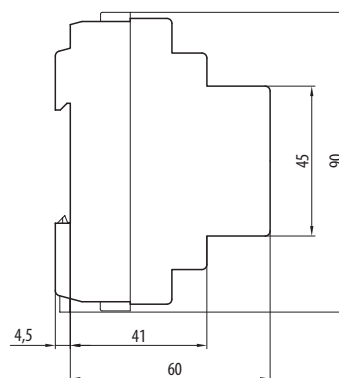

SOKLOVÉ ZÁSUVKY

- Upevnění na lištu DIN EN 50022 šířky 35 mm
- ZS20 podle ČSN IEC 60884-1, ZS21 podle DIN 49440 ("SCHUCKO")
- Přívod pouze zespodu: provedení ZS203, ZS213
- Přívod zespodu i seshora (průběžné zásuvky): provedení ZS206, ZS216

Soklové zásuvky

Typ	Použití	Přívod	Kód výrobku	Počet modulů	Hmotnost [kg]	Balení [ks]
ZS203	ČSN	zespodu	00001	2,5	0,15	1
ZS206	ČSN	zespodu i seshora	00002	2,5	0,15	1
ZS213	DIN ("SHUCKO")	zespodu	00003	2,5	0,15	1
ZS216	DIN ("SHUCKO")	zespodu i seshora	00004	2,5	0,15	1

Parametry

Typ	ZS20, ZS21
Normy	ČSN IEC 60884-1, DIN 49440
Certifikační značky	
Jmenovité pracovní napětí/proud	U_e/I_n 230 V a.c./16 A, 250 V d.c./10 A
Upevnění na lištu DIN EN 50022 - šířka	35 mm
Teplota okolí	-25 ÷ +55 °C
Krytí	IP20
Připojení	1 ÷ 16 mm ² , 2x (1 ÷ 4) mm ²
Seizmická odolnost (8 ÷ 55 Hz)	3 g

Rozměry

ZS20

Schéma

ZS

ZS21