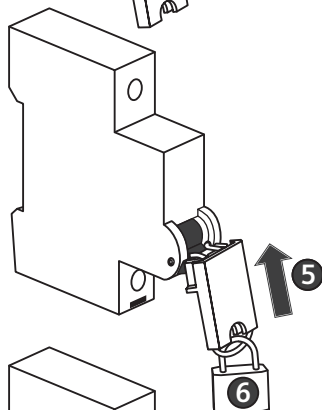

2 MOUNTING MONTÁŽ

3 Only materials which have low adverse environmental impact and which do not contain dangerous substances as specified in ROHS directive have been used in the product.

Ve výrobku jsou použity materiály s nízkým negativním dopadem na životní prostředí, které neobsahují zakázané nebezpečné látky dle ROHS.