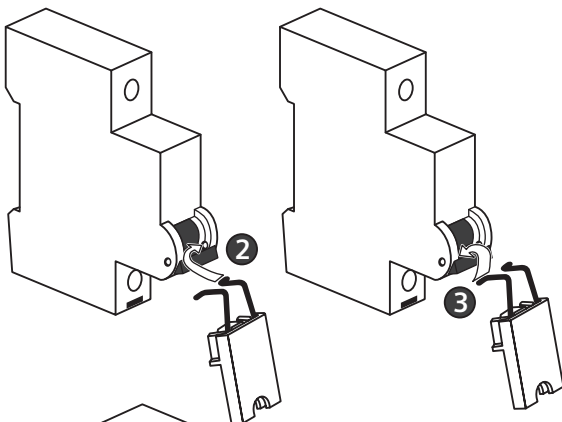

INSTRUCTIONS FOR USE, NÁVOD K POUŽITÍ

LOCKING INSERT
UZAMYKACÍ VLOŽKA

CE EAC

OD-LT-VU02

1

Installation, service and maintenance of the electrical equipment may be carried out by an authorized person only.

Montáž, obsluhu a údržbu smí provádět jen osoba s odpovídající elektrotechnickou kvalifikací.

2 MOUNTING MONTÁŽ

3 Only materials which have low adverse environmental impact and which do not contain dangerous substances as specified in ROHS directive have been used in the product.

Ve výrobku jsou použity materiály s nízkým negativním dopadem na životní prostředí, které neobsahují zakázané nebezpečné látky dle ROHS.

OD-LT-VU02

Návod k použitiu

SLOVENSKY

Uzamykacia vložka - OD-LT-VU02

- 1** Montáž, obsluhu a údržbu môže vykonávať iba osoba s odpovedajúcou elektrotechnickou kvalifikáciou.
- 2** Montáž
- 3** Vo výrobku sú použité materiály s nízkym negatívnym dopadom na životné prostredie, ktoré neobsahuje zakázané latky podľa ROHS