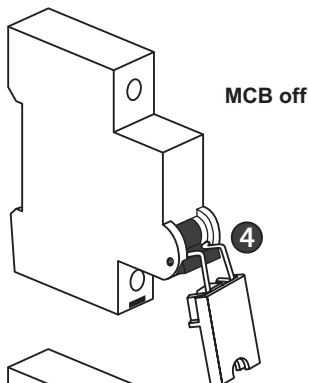

2 MOUNTING MONTÁŽ

3 Only materials which have low adverse environmental impact and which do not contain dangerous substances as specified in ROHS directive have been used in the product.

Ve výrobku jsou použity materiály s nízkým negativním dopadem na životní prostředí, které neobsahují zakázané nebezpečné látky dle ROHS.