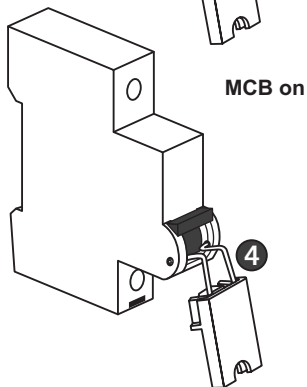

2 MOUNTING MONTÁŽ

3 Only materials which have low adverse environmental impact and which do not contain dangerous substances as specified in ROHS directive have been used in the product.

Ve výrobku jsou použity materiály s nízkým negativním dopadem na životní prostředí, které neobsahují zakázané nebezpečné látky dle ROHS.