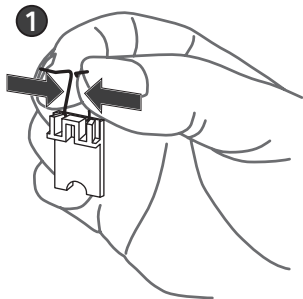

2 MOUNTING MONTÁŽ

3 Only materials which have low adverse environmental impact and which do not contain dangerous substances as specified in ROHS directive have been used in the product.

Ve výrobku jsou použity materiály s nízkým negativním dopadem na životní prostředí, které neobsahují zakázané nebezpečné látky dle ROHS.