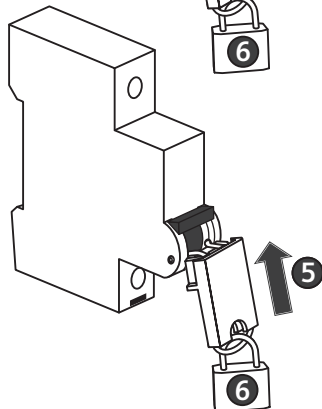

2 MOUNTING MONTÁŽ

3 Only materials which have low adverse environmental impact and which do not contain dangerous substances as specified in ROHS directive have been used in the product.

Ve výrobku jsou použity materiály s nízkým negativním dopadem na životní prostředí, které neobsahují zakázané nebezpečné látky dle ROHS.